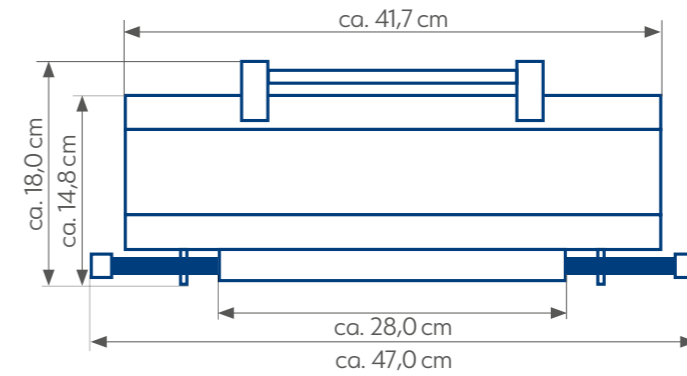

DER TUCHLIFT VON DIAMANTLIFT

Das Modell Mikro ist ein kompakter, formschöner Badelift, der dank seiner geringen Größe in fast jedem Badezimmer Platz findet. Sein starker Motor ermöglicht das Heben und Senken von bis zu 140 kg. Alle unsere Geräte werden aus hochwertigem, rostfreiem Edelstahl komplett in Deutschland gefertigt und geprüft. Hierdurch können wir Ihnen Spitzenprodukte anbieten, für die Sie eine **Herstellergarantie von fünf Jahren auf alle mechanischen Teile ohne Aufpreis erhalten.**

- ✓ Kompletter Badelift
- ✓ Bequeme Fernbedienung
- ✓ Montagezubehör
- ✓ Ladegerät mit einer ca. 1,8 m langen Anschlussleitung
- ✓ Verlängerungsladekabel ca. 5,0 m
- ✓ Bedienungs- und Montageanleitung

Mehr Informationen finden Sie hier:
www.diamantlift.com