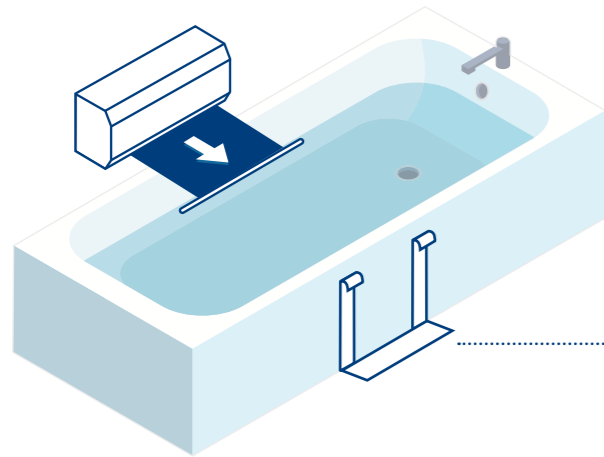

DIE VORTEILE EINES TUCHLIFTS:

- ✓ Nur das Sitztuch befindet sich im Wasser
- ✓ Das Sitztuch reicht bis zum Wannensboden
- ✓ Die Badewanne kann in ihrer kompletten Tiefe genutzt werden
- ✓ Das Sitztuch bietet sicheren Halt
- ✓ Keine komplizierte Reinigung nötig
- ✓ Auf Knopfdruck ist die Badehilfe verstaut
- ✓ Die Wanne kann von anderen Familienmitgliedern problemlos genutzt werden

Die Bedienung des Badelifts ist unkompliziert und sicher. Lehnen Sie sich zurück und genießen Sie Ihr Bad – das Tuch ist fast nicht zu spüren. Badelifter mit Sitztuch sind auf den ersten Blick vielleicht ungewohnt, haben jedoch einige Vorteile im Vergleich zu Badeliftern mit Stuhl. Der wohl größte Segen unseres Badewannenlifters: Man kann sein Vollbad wie gewohnt genießen, da das Tuch bis zum Boden reicht und kaum zu spüren ist. Selbstverständlich hilft der Badelift auch bequem aus der Wanne.

EINFACH UND SICHER ZU BEDIENEN

1 Das Sitztuch wird per Knopfdruck aus dem Badewannenlift herausgelassen und am Sitztuchhalter vor der Wanne eingehängt.

2 Jetzt wird das Band durch Drücken der Taste (Pfeil nach oben) gespannt, sodass man bequem darauf sitzen kann.

3 Sie steigen in die Wanne und setzen sich auf das gespannte und stabile Sitztuch. Mithilfe der Fernbedienung läuft das Sitztuch nach unten und bringt Sie sicher zum Wanneboden und wieder heraus.

- ✓ Per Tastendruck einfach zu bedienen
- ✓ Passt in fast jedes Bad
- ✓ Überzeugt durch unkomplizierte Montage
- ✓ Verfügt über einen eingebauten Akku (aufladbar)
- ✓ Stromanschluss nur zum Laden des Akkus nötig
- ✓ Hautfreundliches und hygienisches Sitztuch
- ✓ Sitztuch und Akku austauschbar