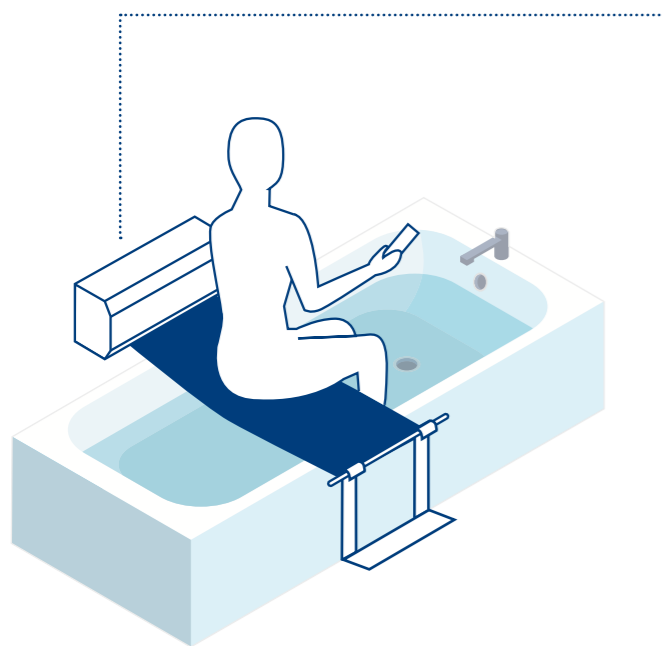

DIE VORTEILE EINES TUCHLIFTS:

- ✓ Nur das Sitztuch befindet sich im Wasser
- ✓ Das Sitztuch reicht bis zum Wannensboden
- ✓ Die Badewanne kann in ihrer kompletten Tiefe genutzt werden
- ✓ Das Sitztuch bietet sicheren Halt
- ✓ Keine komplizierte Reinigung nötig
- ✓ Auf Knopfdruck ist die Badehilfe verstaut
- ✓ Die Wanne kann von anderen Familienmitgliedern problemlos genutzt werden

Die Bedienung des Badelifts ist unkompliziert und sicher. Lehnen Sie sich zurück und genießen Sie Ihr Bad – das Tuch ist fast nicht zu spüren. Badelifter mit Sitztuch sind auf den ersten Blick vielleicht ungewohnt, haben jedoch einige Vorteile im Vergleich zu Badeliftern mit Stuhl. Der wohl größte Segen unseres Badewannenlifters: Man kann sein Vollbad wie gewohnt genießen, da das Tuch bis zum Boden reicht und kaum zu spüren ist. Selbstverständlich hilft der Badelift auch bequem aus der Wanne.

EINFACH UND SICHER ZU BEDIENEN

1 Das Sitztuch wird per Knopfdruck aus dem Badewannenlift herausgelassen und am Sitztuchhalter vor der Wanne eingehängt.

2 Jetzt wird das Band durch Drücken der Taste (Pfeil nach oben) gespannt, sodass man bequem darauf sitzen kann.

3 Sie steigen in die Wanne und setzen sich auf das gespannte und stabile Sitztuch. Mithilfe der Fernbedienung läuft das Sitztuch nach unten und bringt Sie sicher zum Wanneboden und wieder heraus.

- ✓ Per Tastendruck einfach zu bedienen
- ✓ Passt in fast jedes Bad
- ✓ Überzeugt durch unkomplizierte Montage
- ✓ Verfügt über einen eingebauten Akku (aufladbar)
- ✓ Stromanschluss nur zum Laden des Akkus nötig
- ✓ Hautfreundliches und hygienisches Sitztuch
- ✓ Sitztuch und Akku austauschbar