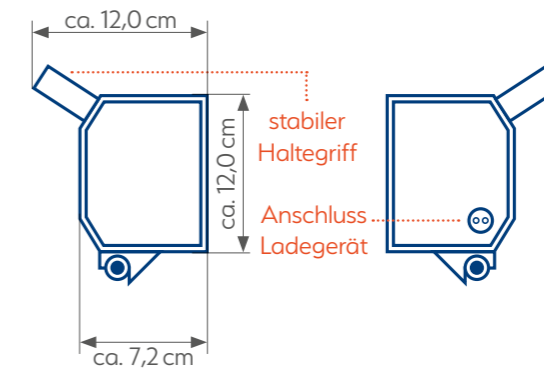

EINFACH UND SICHER ZU BEDIENEN

1 Das Sitztuch wird per Knopfdruck aus dem Badewannenlift herausgelassen und am Sitztuchhalter vor der Wanne eingehängt.

2 Jetzt wird das Band durch Drücken der Taste (Pfeil nach oben) gespannt, sodass man bequem darauf sitzen kann.

3 Sie steigen in die Wanne und setzen sich auf das gespannte und stabile Sitztuch. Mithilfe der Fernbedienung läuft das Sitztuch nach unten und bringt Sie sicher zum Wanneboden und wieder heraus.

- ✓ Per Tastendruck einfach zu bedienen
- ✓ Passt in fast jedes Bad
- ✓ Überzeugt durch unkomplizierte Montage
- ✓ Verfügt über einen eingebauten Akku (aufladbar)
- ✓ Stromanschluss nur zum Laden des Akkus nötig
- ✓ Hautfreundliches und hygienisches Sitztuch
- ✓ Sitztuch und Akku austauschbar

für Herzschrittmacher unbedenklich

DER TUCHLIFT VON DIAMANTLIFT

Das Modell Mikro ist ein kompakter, formschöner Badelift, der dank seiner geringen Größe in fast jedem Badezimmer Platz findet. Sein starker Motor ermöglicht das Heben und Senken von bis zu 140 kg. Alle unsere Geräte werden aus hochwertigem, rostfreiem Edelstahl komplett in Deutschland gefertigt und geprüft. Hierdurch können wir Ihnen Spitzenprodukte anbieten, für die Sie eine **Herstellergarantie von fünf Jahren auf alle mechanischen Teile ohne Aufpreis erhalten.**